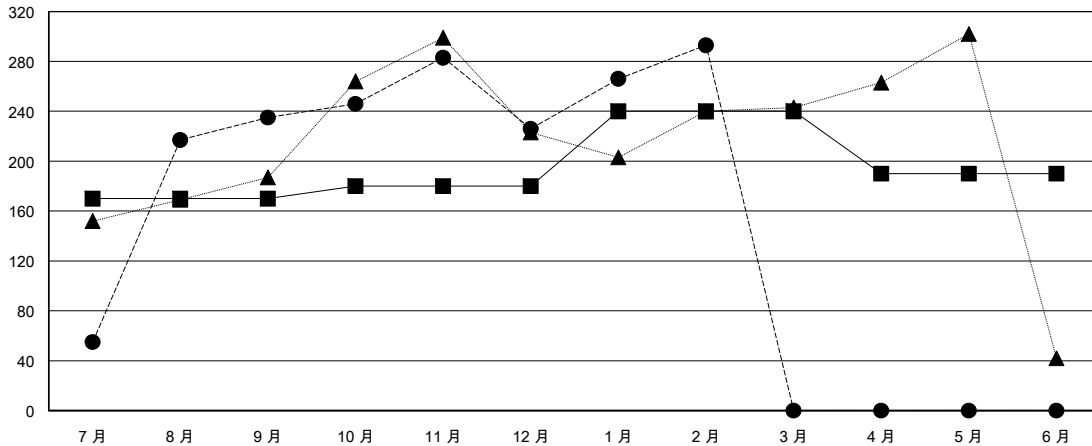

# MONTHLY MEMBERSHIP PROGRESS REPORT

District 300B2

Results as of: 02/28/2018

GMT: PEI-JEN CHEN

地點 REP OF CHINA

GMT憲章區

分會			
成果 2017-2018			
季	新分會目標	新會	會員流失的分會
7月/8月/9月	0	0	0
10月/11月/12月	1	1	0
1月/2月/3月	1	1	0
4月/5月/6月	0	0	0

位會員@每位須繳			
成果 2017-2018			
季	會員淨增長目標	實際會員增長數	實際退會會員 (包括轉會)
7月/8月/9月	170	262	17
10月/11月/12月	10	76	80
1月/2月/3月	60	88	12
4月/5月/6月	-50	0	0

目標與實際新會累積

目標和實際會員累積

已取消的分會: 0	52 CLUBS OF 58 增添1位或以上的新會員	性別分佈 男 1,824 (71.08%) 女 742 (28.92%) 年度女性會員百分比目標: 35%
放棄的會員	<a href="#">點擊這裡取得累計會員數據</a>	總計家庭單位會員數 161 支付減半會費的家庭會員 87
過世 3		
分會已取消 0		
其他 106		
總計 109		