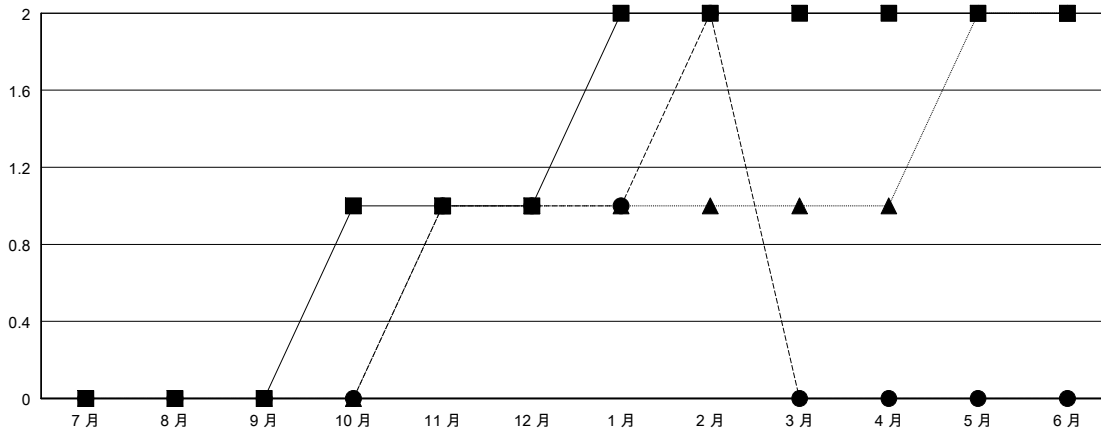

# MONTHLY MEMBERSHIP PROGRESS REPORT

District 300B2

Results as of: 02/28/2018

GMT: PEI-JEN CHEN

地點 REP OF CHINA

GMT憲章區

分會			
成果 2017-2018			
季	新分會目標	新會	會員流失的分會
7月/8月/9月	0	0	0
10月/11月/12月	1	1	0
1月/2月/3月	1	1	0
4月/5月/6月	0	0	0

位會員@每位須繳			
成果 2017-2018			
季	會員淨增長目標	實際會員增長數	實際退會會員 (包括轉會)
7月/8月/9月	170	262	17
10月/11月/12月	10	76	80
1月/2月/3月	60	88	12
4月/5月/6月	-50	0	0

目標與實際新會累積

目標和實際會員累積

已取消的分會: 0	52 CLUBS OF 58 增添1位或以上的新會員	性別分佈 男 1,824 (71.08%) 女 742 (28.92%) 年度女性會員百分比目標: 35%
放棄的會員	<a href="#">點擊這裡取得累計會員數據</a>	總計家庭單位會員數 161 支付減半會費的家庭會員 87
過世 3		
分會已取消 0		
其他 106		
總計 109		